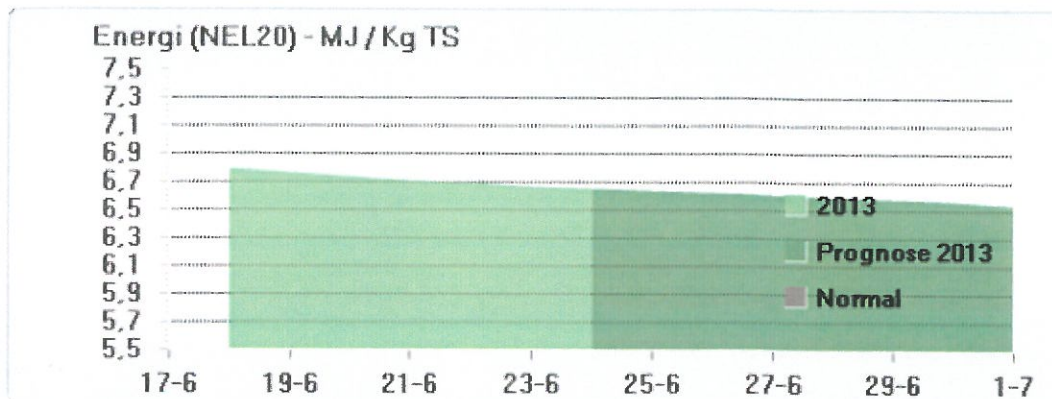

## Slætprognose for 2013 - Bredebro (6261)

Bredebro (6261) ▼	2 uger ▼
-------------------	----------

Græsblanding Kløver m. rajsvingel (45)

Aktuelt slæt Prognose for 2. slæt

	Dato	Udbytte (kg TS/ha)	NEL20 (MJ/kg TS)	Sukker (g/kg TS)	Protein (g/kg TS)
Foregående slæt	Høstdato 28-05-2013	3000			
Prøveudtagning <input checked="" type="checkbox"/>	Høstdato 18-06-2013	6,8		130	180