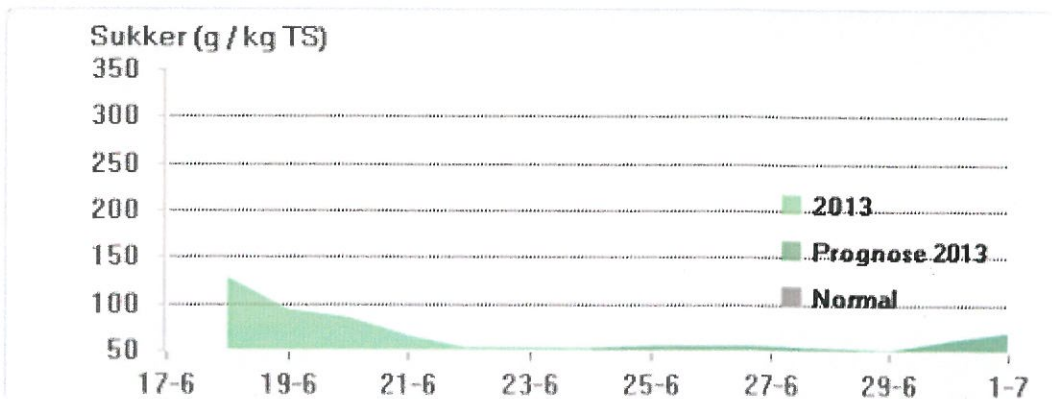

## Slætprognose for 2013 - Bredebro (6261)

Bredebro (6261) ▼	2 uger ▼
-------------------	----------

Græsblanding Kløver m. rajsvingel (45)

Aktuelt slæt Prognose for 2. slæt

	Dato	Udbytte (kg TS/ha)	NEL20 (MJ/kg TS)	Sukker (g/kg TS)	Protein (g/kg TS)
Foregående slæt	Høstdato 28-05-2013	3000			
Prøveudtagning <input checked="" type="checkbox"/>	Høstdato 18-06-2013	6,8		130	180