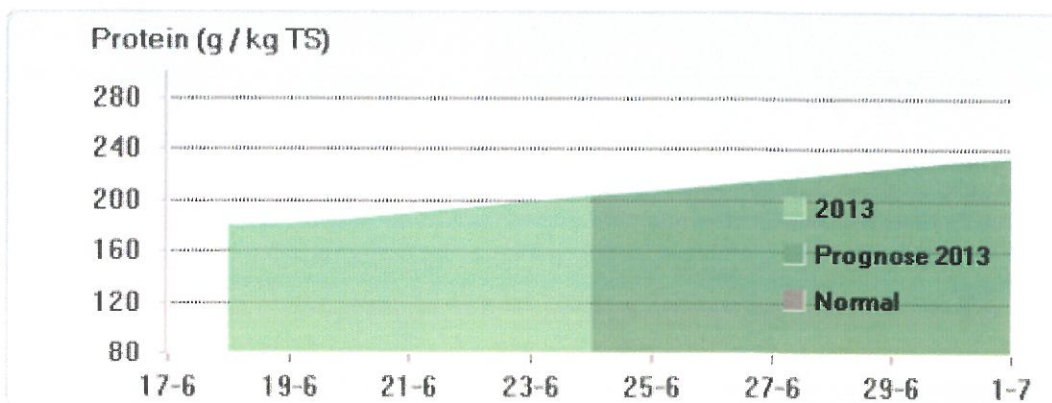

## Slætprognose for 2013 - Bredebro (6261)

Bredebro (6261) ▼	2 uger ▼
-------------------	----------

Græsblanding Kløver m. rajsvingel (45)

Aktuelt slæt Prognose for 2. slæt

	Dato	Udbytte (kg TS/ha)	NEL20 (MJ/kg TS)	Sukker (g/kg TS)	Protein (g/kg TS)
Foregående slæt	Høstdato 28-05-2013	3000			
Prøveudtagning <input checked="" type="checkbox"/>	Høstdato 18-06-2013	6,8		130	180