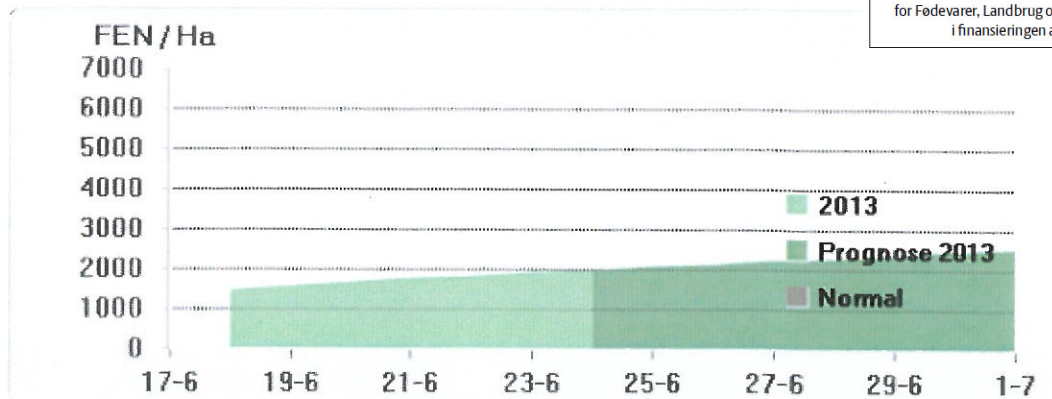

## Slætprognose for 2013 - Bredebro (6261)

Bredebro (6261) ▼	2 uger ▼
-------------------	----------

Græsblanding Kløver m. rajsvingel (45)

Aktuelt slæt Prognose for 2. slæt

	Dato	Udbytte (kg TS/ha)	NEL20 (MJ/kg TS)	Sukker (g/kg TS)	Protein (g/kg TS)
Foregående slæt	Høstdato 28-05-2013	3000			
Prøveudtagning <input checked="" type="checkbox"/>	Høstdato 18-06-2013	6,8		130	180